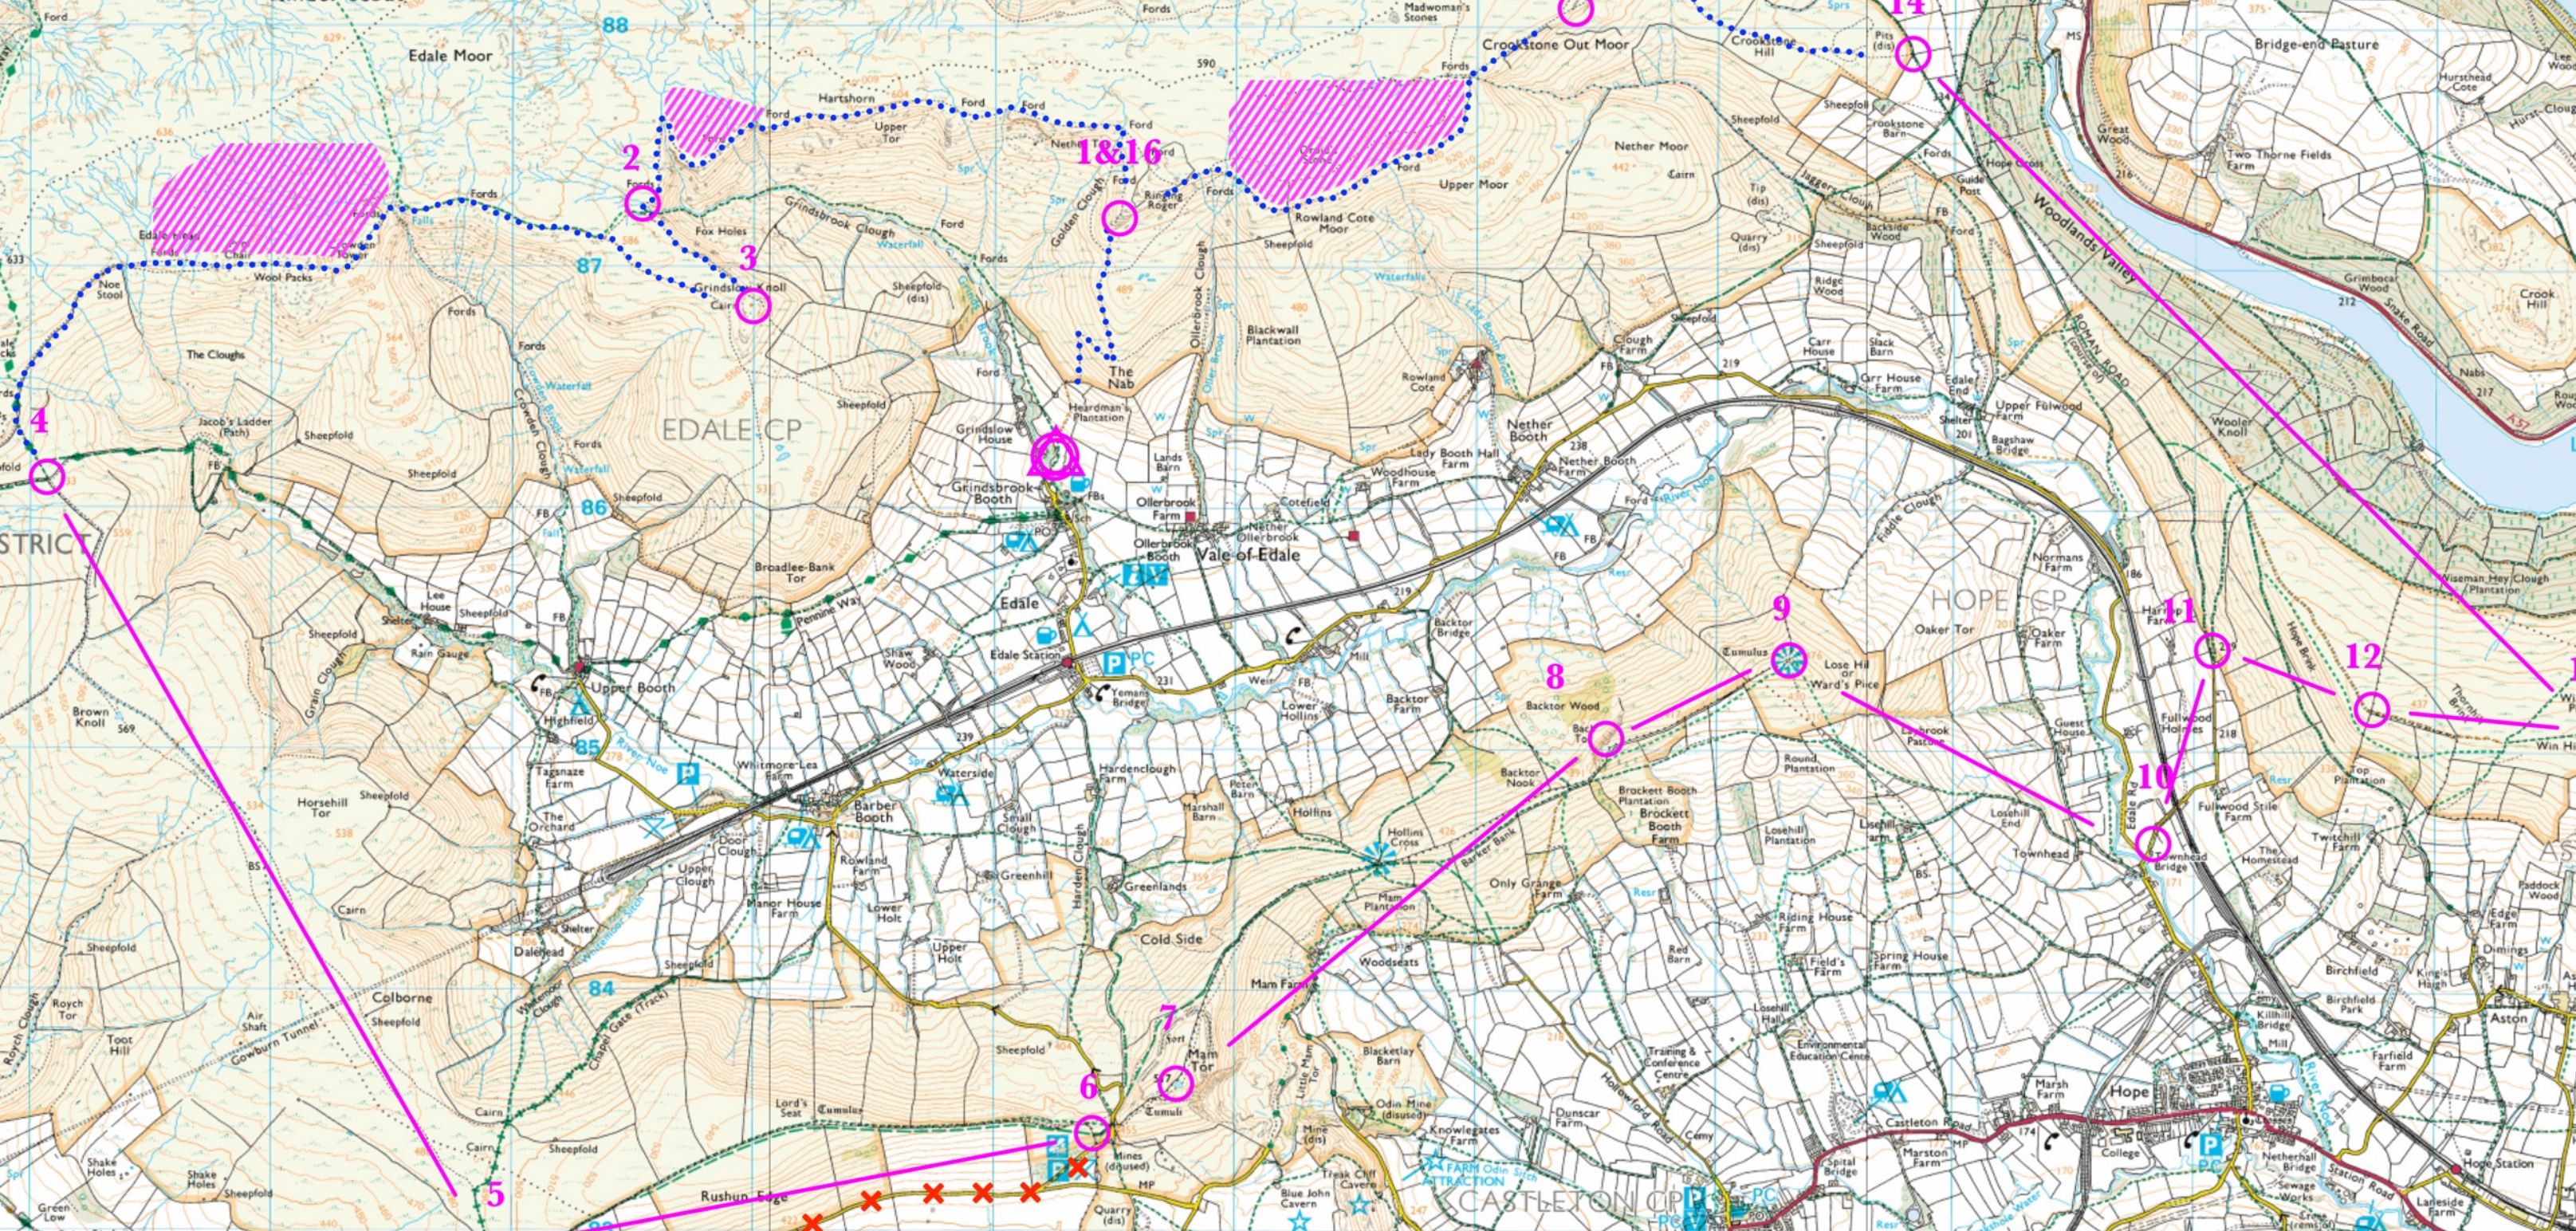

Kinder Scout

HIGH PEAK DISTRICT

EDALE CP

HOPE CP

CASTLETON CP

ASTON CP

88

87

86

85

84

83

2

3

4

5

6

7

8

9

10

12

13

11